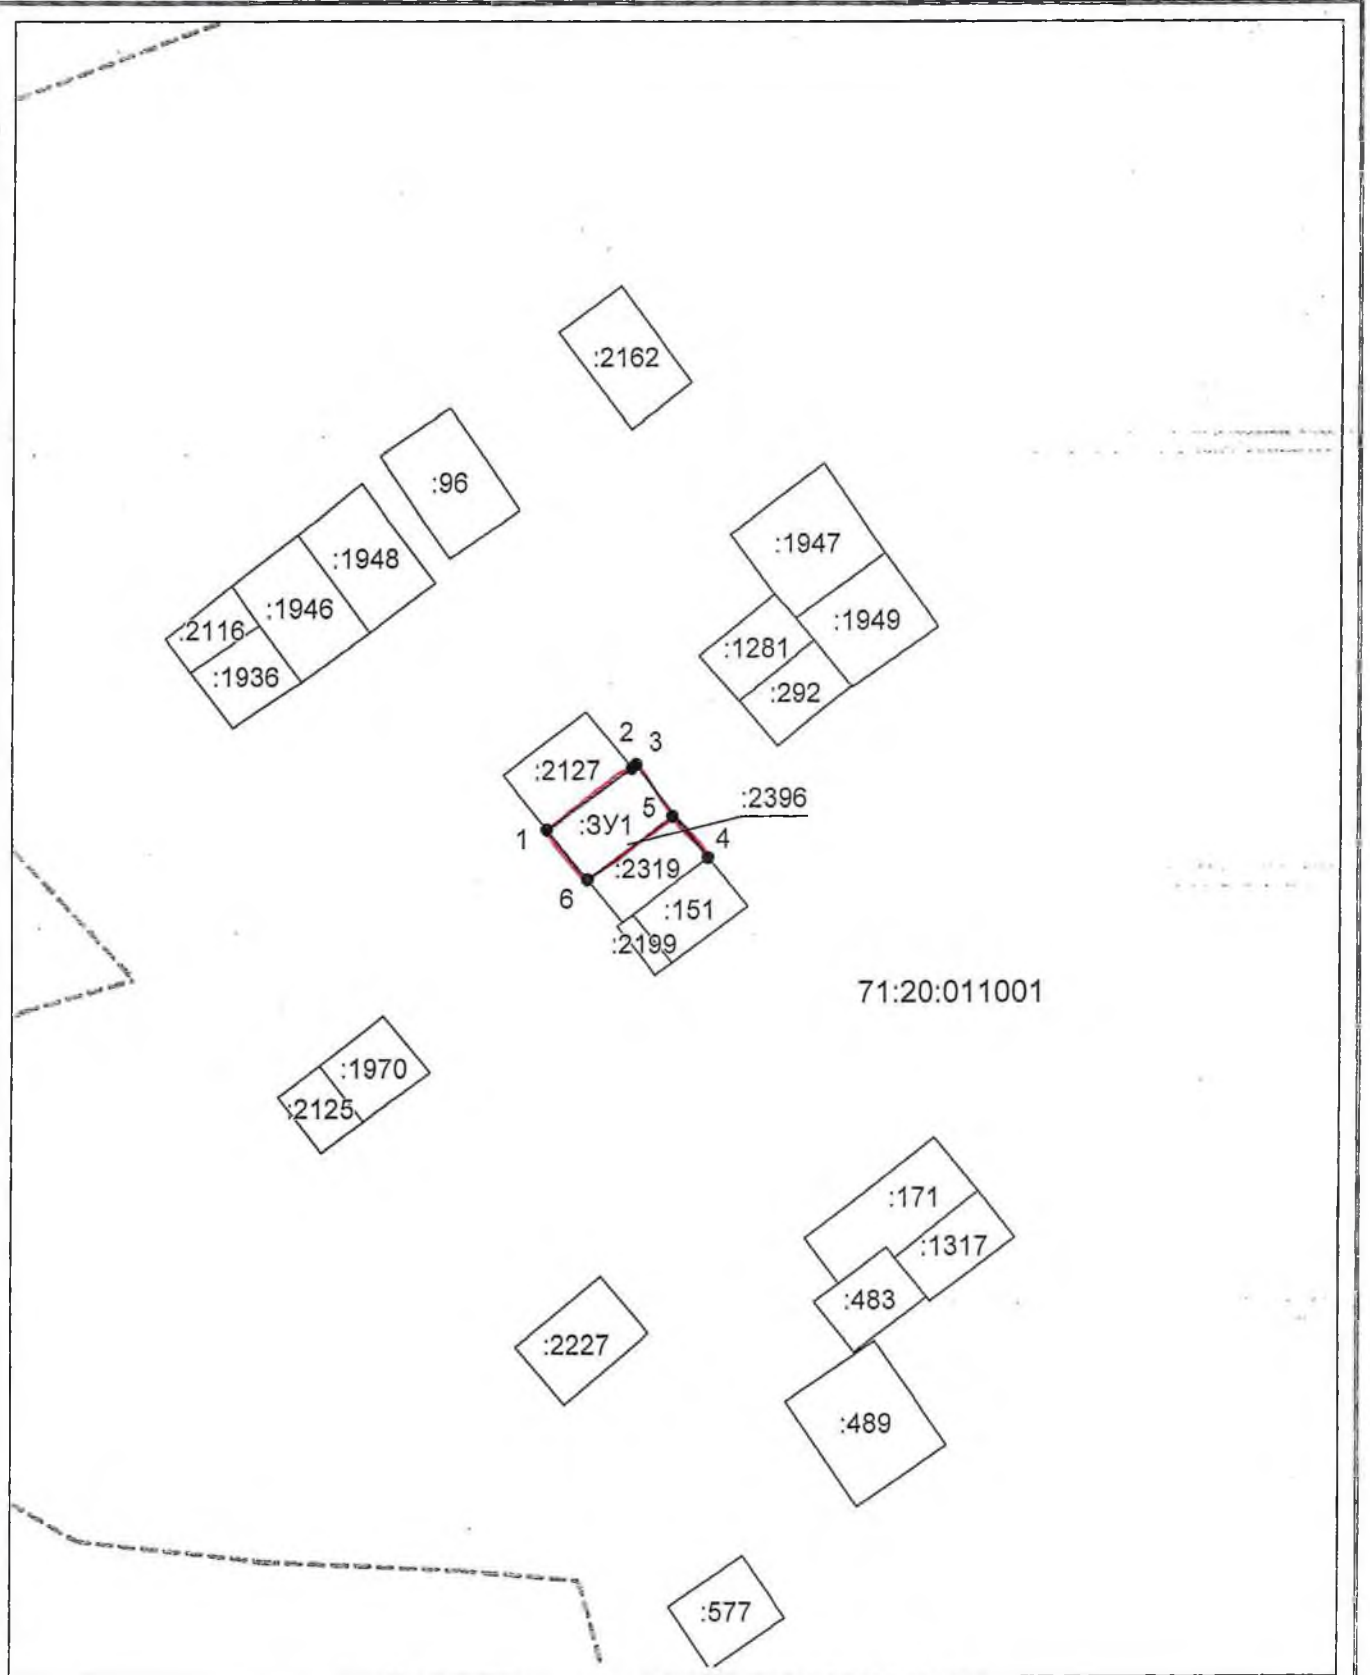

Приложение
к постановлению главы муниципального
образования г. Узловая Узловского района
от 13 декабря 2024 года № 21

от _____ № _____

Схема расположения земельного участка на кадастровом плане территории

Местоположение:

Российская Федерация, Тульская область, Узловский район, г. Узловая,
гаражный массив индивидуальной застройки «Стройбытсервис».

Условный номер земельного участка :ЗУ1		
Площадь земельного участка 31 м ²		
Обозначение характерных точек граней	Координаты, м	
	X	Y
1	2	3
1	718868,99	297234,95
2	718873,04	297240,61
3	718873,24	297240,88
4	718867,15	297245,73
5	718869,89	297243,34
6	718865,65	297237,67
1	718868,99	297234,95

Система координат: Местная СК МСК-71.1
 Масштаб 1:500

Условные обозначения:

- граница образуемого земельного участка,
- граница учтенного земельного участка,
- - - граница кадастрового квартала,
- — характерная точка границы земельного участка.